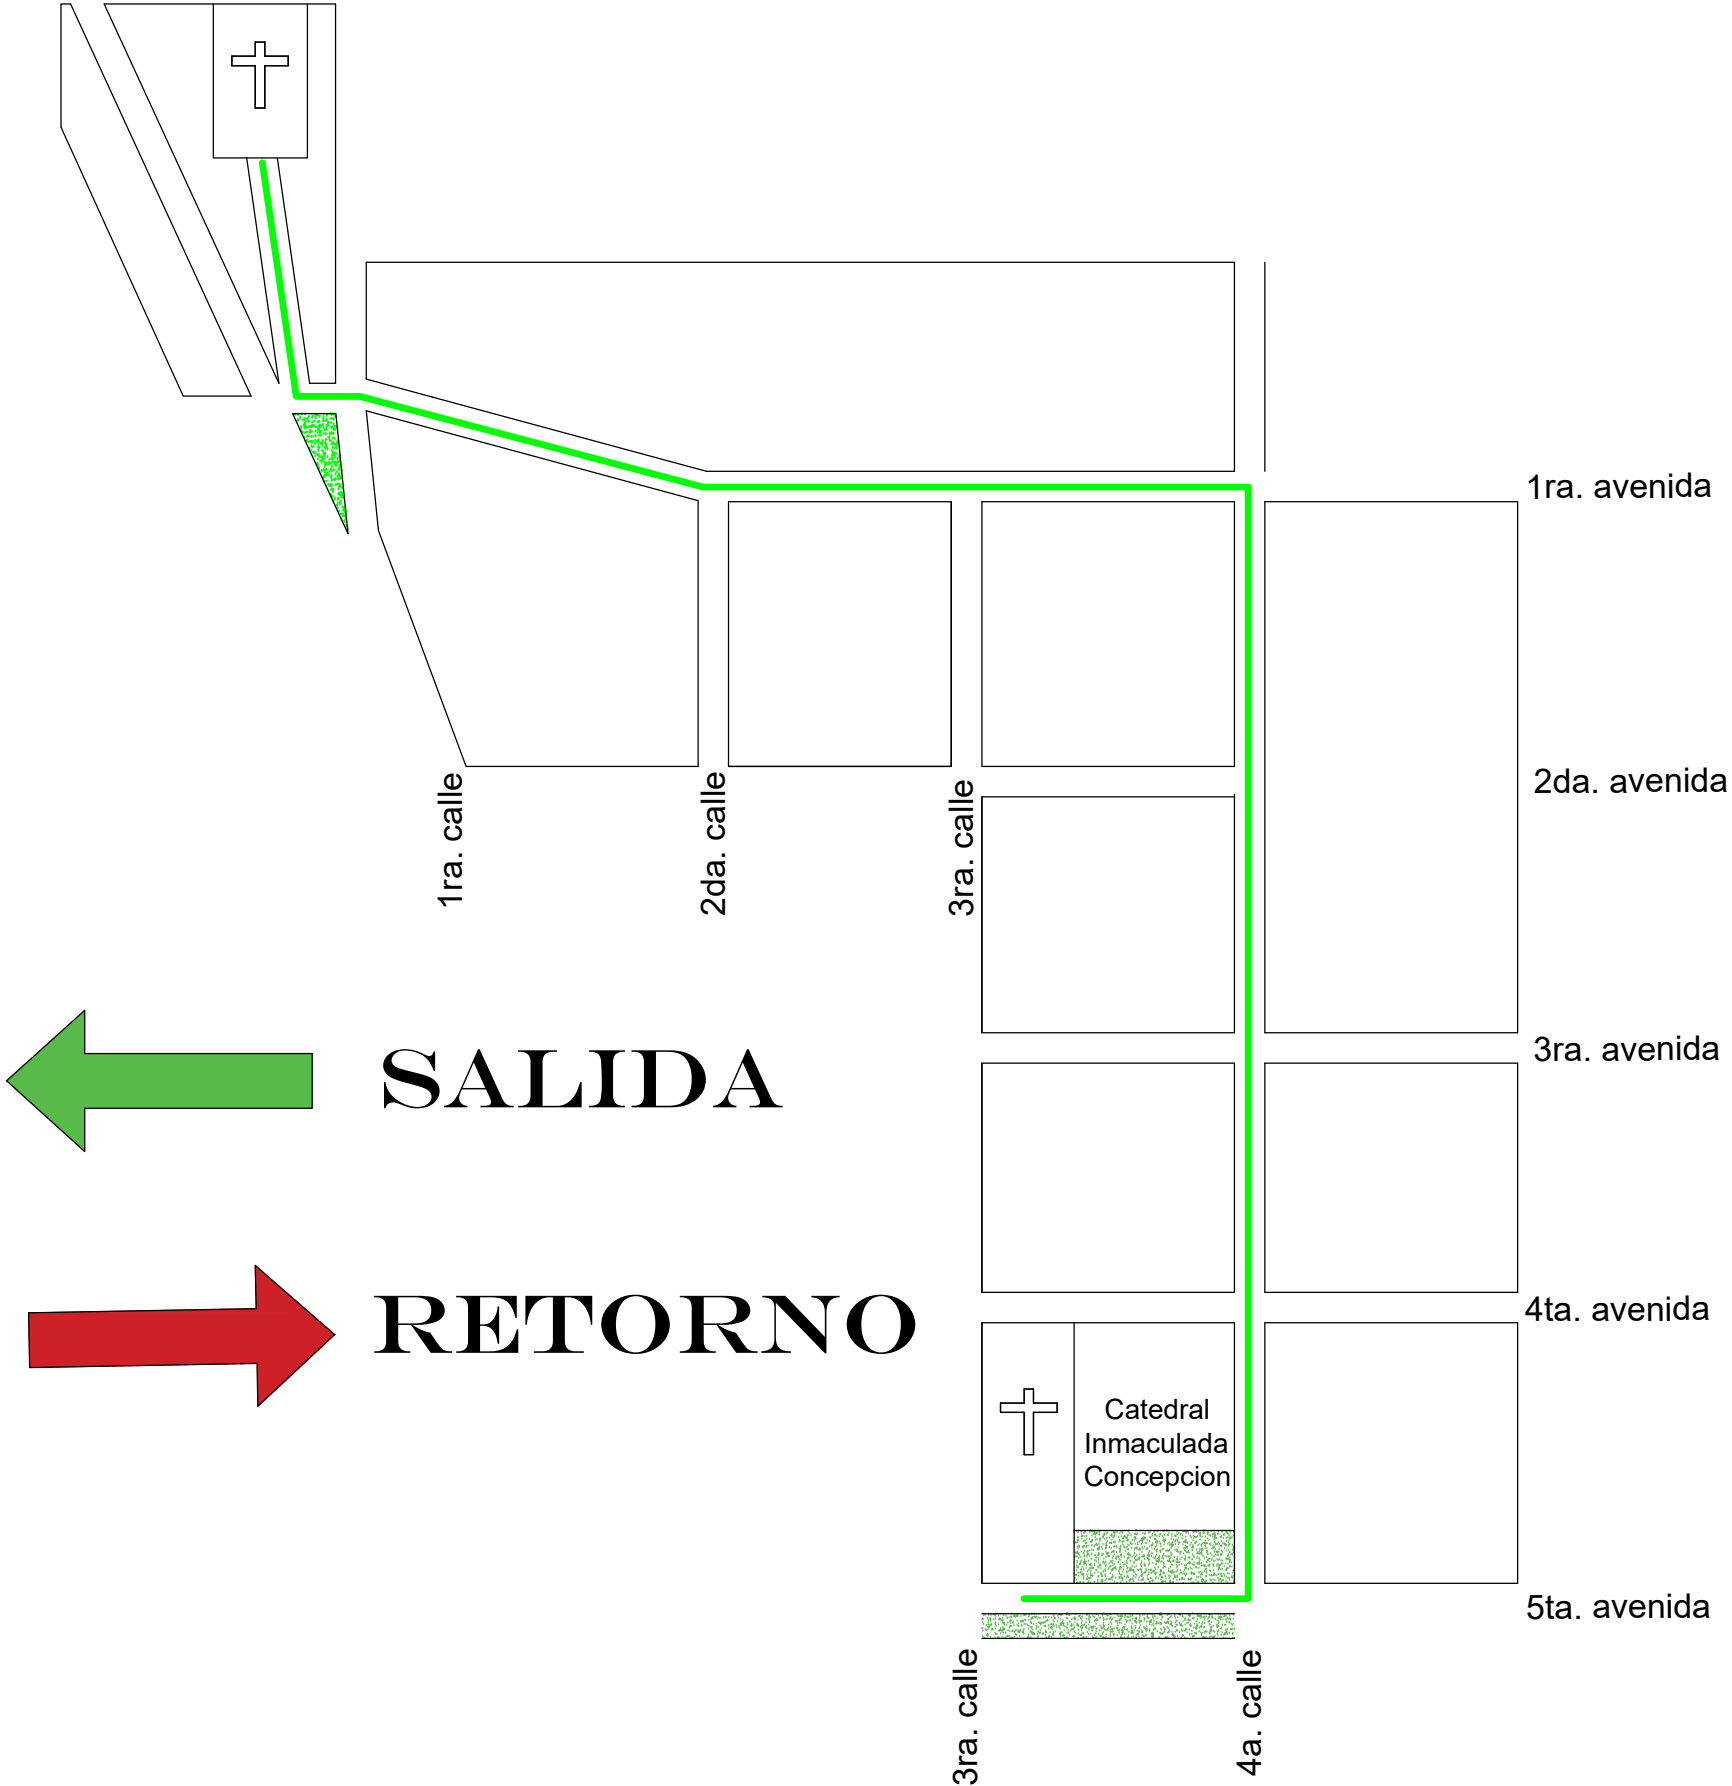

RECORRIDO PROCESIONAL VIACRUCIS

← **SALIDA**

→ **RETORNO**

RECORRIDO PROCESIONAL MARTES SANTO

 **SALIDA**

 **RETORNO**

RECORRIDO PROCESION INFANTIL JUEVES SANTO 2023

RECORRIDO PROCESIONAL VIACRUCIS VIERNES SANTO POR LA MAÑANA

 **SALIDA**

 **RETORNO**

RECORRIDO PROCESIONAL RESURRECCIÓN 1 2023

RECORRIDO PROCESIONAL RESURRECCION 2

Semana Santa 2023

*Hermandad
Del Señor Sepultado*
Parroquia la Inmaculada Concepción
Cuchumatán

*Hermandad
Virgen de Dolores*
Parroquia la Inmaculada Concepción
Cuchumatán

PUNTOS DE REFERENCIA:

- † SALIDA, S.I. CATEDRAL
- 2. PARQUE SALVADOR OSORIO
- 3. LIBRERIA SAN BAROLO
- 4. GASOLINERA PUMA EL TRIANGULO
- † CEMENTERIO GENERAL
- 6. ANTIGUO HOSPITAL NACIONAL
- 7. ROTONDA DEL BOQUERON
- 8. FARMACIA BATRES DEL CID
- 9. DESPENSA FAMILIAR MERCADO CENTRAL
- † TEMPLO DEL CALVARIO
- 11. ANTIGUA SIGLO XX
- † INGRESO, S.I. CATEDRAL