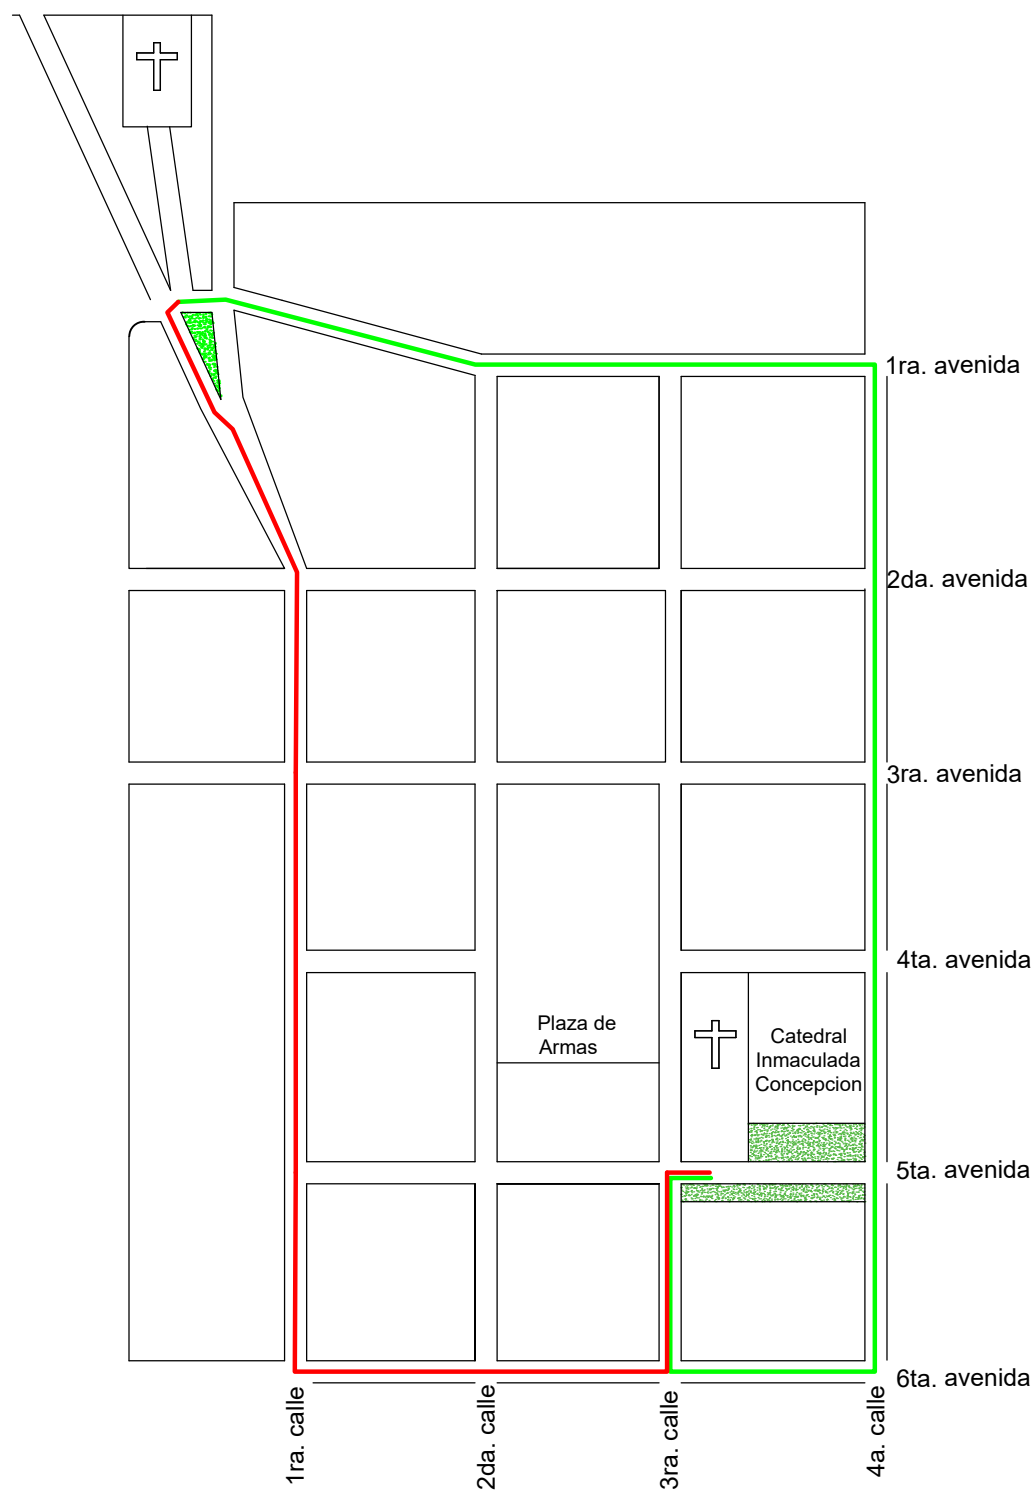

RECORRIDO PROCESIONAL VIACRUCIS

← **SALIDA**

→ **RETORNO**

RECORRIDO PROCESIONAL MARTES SANTO

 **SALIDA**

 **RETORNO**

RECORRIDO PROCESION INFANTIL JUEVES SANTO 2023

RECORRIDO PROCESIONAL VIACRUCIS VIERNES SANTO POR LA MAÑANA

 **SALIDA**

 **RETORNO**

RECORRIDO PROCESIONAL RESURRECCIÓN 1 2023

RECORRIDO PROCESIONAL RESURRECCION 2

Semana Santa 2023

*Hermandad
Del Señor Sepultado*
Parroquia la Inmaculada Concepción
Cuchumatán

*Hermandad
Virgen de Dolores*
Parroquia la Inmaculada Concepción
Cuchumatán

VIERNES SANTO

07 DE ABRIL

8:00 AM - SOLEMNE CORTEJO
PROCESIONAL DE VIACRUCIS

12:00 PM - SANTOS OFICIOS LITURGICOS,
ACTO DE CRUCIFIXIÓN Y ADORACIÓN DE
LA CRUZ

3:00 PM - REZO DE LA DIVINA
MISERICORDIA

4:00 PM - ACTO DE DESCENDIENTO Y
PROTOCOLO DE SALIDA.

PUNTOS DE REFERENCIA:

- † SALIDA, S.I. CATEDRAL
- 2. PARQUE SALVADOR OSORIO
- 3. LIBRERIA SAN BAROLO
- 4. GASOLINERA PUMA EL TRIANGULO
- † CEMENTERIO GENERAL
- 6. ANTIGUO HOSPITAL NACIONAL
- 7. ROTONDA DEL BOQUERON
- 8. FARMACIA BATRES DEL CID
- 9. DESPENSA FAMILIAR MERCADO CENTRAL
- † TEMPLO DEL CALVARIO
- 11. ANTIGUA SIGLO XX
- † INGRESO, S.I. CATEDRAL