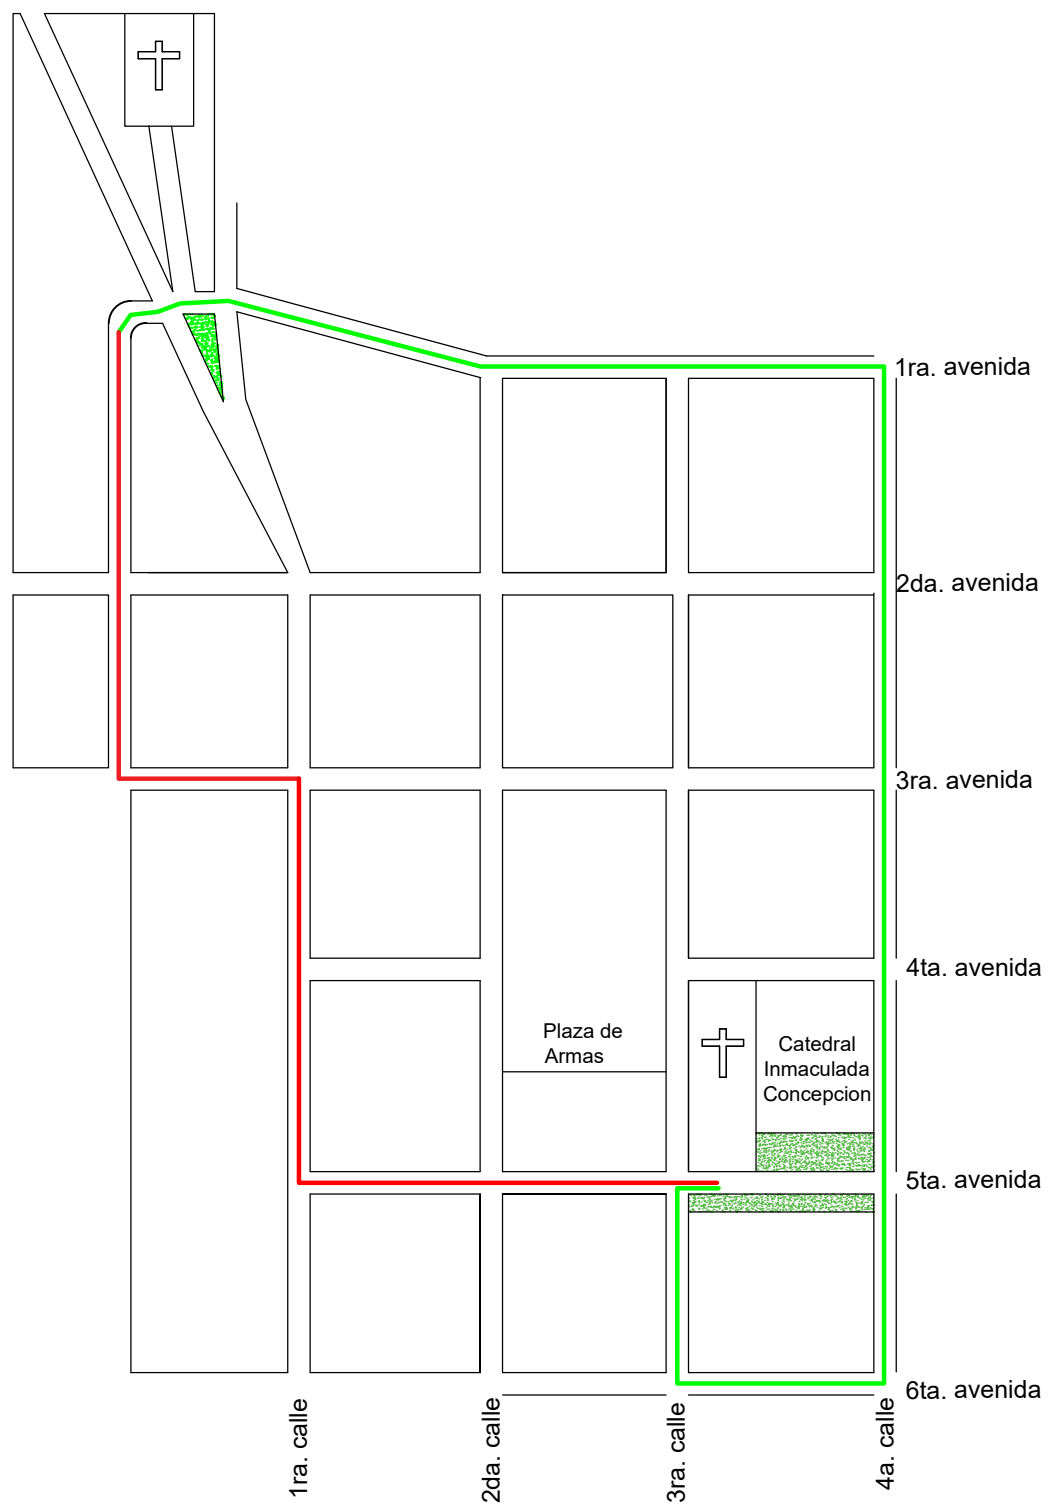

RECORRIDO PROCESIONAL VIACRUCIS

← **SALIDA**

→ **RETORNO**

RECORRIDO PROCESIONAL MARTES SANTO

 **SALIDA**

 **RETORNO**

RECORRIDO PROCESION INFANTIL JUEVES SANTO 2023

RECORRIDO PROCESIONAL VIACRUCIS VIERNES SANTO POR LA MAÑANA

 **SALIDA**

 **RETORNO**

RECORRIDO PROCESIONAL RESURRECCIÓN 1 2023

RECORRIDO PROCESIONAL RESURRECCION 2

Semana Santa 2023

*Hermandad
Del Señor Sepultado*
Parroquia la Inmaculada Concepción
Cuchumatán

*Hermandad
Virgen de Dolores*
Parroquia la Inmaculada Concepción
Cuchumatán

VIERNES SANTO

07 DE ABRIL

8:00 AM - SOLEMNE CORTEJO
PROCESIONAL DE VIACRUCIS

12:00 PM - SANTOS OFICIOS LITURGICOS,
ACTO DE CRUCIFIXIÓN Y ADORACIÓN DE
LA CRUZ

3:00 PM - REZO DE LA DIVINA
MISERICORDIA

4:00 PM - ACTO DE DESCENDIENTO Y
PROTOCOLO DE SALIDA.

PUNTOS DE REFERENCIA:

- † SALIDA, S.I. CATEDRAL
- 2. PARQUE SALVADOR OSORIO
- 3. LIBRERIA SAN BAROLO
- 4. GASOLINERA PUMA EL TRIANGULO
- † CEMENTERIO GENERAL
- 6. ANTIGUO HOSPITAL NACIONAL
- 7. ROTONDA DEL BOQUERON
- 8. FARMACIA BATRES DEL CID
- 9. DESPENSA FAMILIAR MERCADO CENTRAL
- † TEMPLO DEL CALVARIO
- 11. ANTIGUA SIGLO XX
- † INGRESO, S.I. CATEDRAL