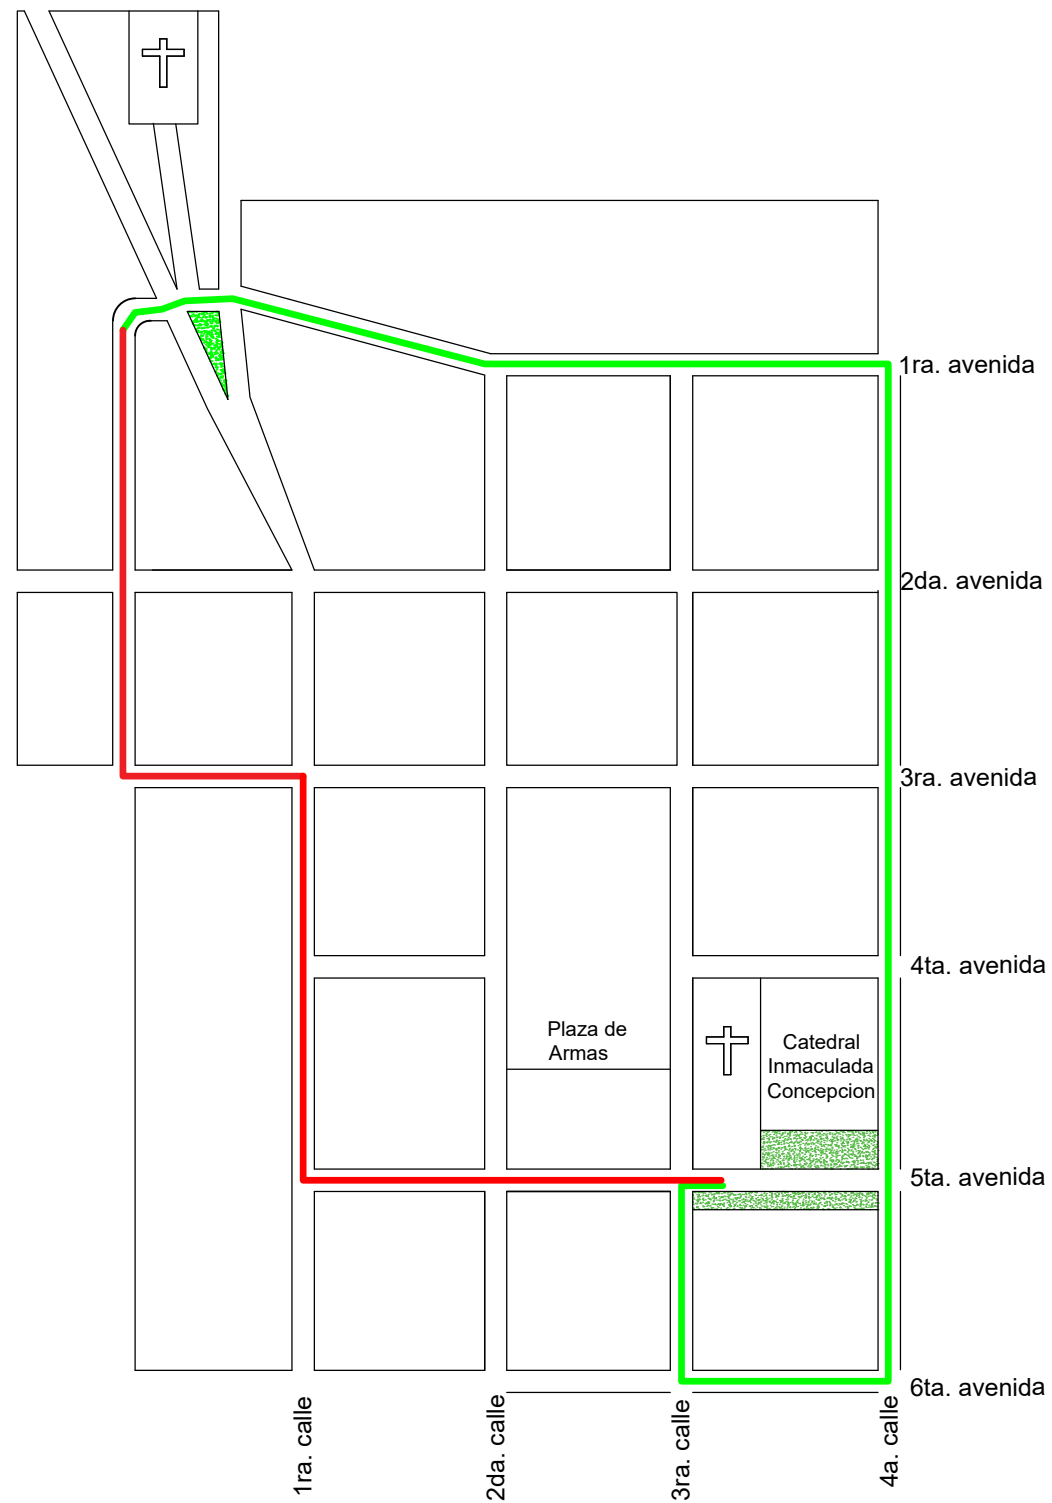

RECORRIDO PROCESIONAL VIACRUCIS

← **SALIDA**

→ **RETORNO**

RECORRIDO PROCESIONAL MARTES SANTO

 **SALIDA**

 **RETORNO**

RECORRIDO PROCESION INFANTIL JUEVES SANTO 2023

RECORRIDO PROCESIONAL VIACRUCIS VIERNES SANTO POR LA MAÑANA

 **SALIDA**

 **RETORNO**

RECORRIDO PROCESIONAL RESURRECCIÓN 1 2023

RECORRIDO PROCESIONAL RESURRECCION 2

Semana Santa 2023

*Hermandad
Del Señor Sepultado*
Parroquia la Inmaculada Concepción
Cuchumatán

*Hermandad
Virgen de Dolores*
Parroquia la Inmaculada Concepción
Cuchumatán

VIERNES SANTO

07 DE ABRIL

8:00 AM - SOLEMNE CORTEJO
PROCESIONAL DE VIACRUCIS

12:00 PM - SANTOS OFICIOS LITURGICOS,
ACTO DE CRUCIFIXIÓN Y ADORACIÓN DE
LA CRUZ

3:00 PM - REZO DE LA DIVINA
MISERICORDIA

4:00 PM - ACTO DE DESCENDIENTO Y
PROTOCOLO DE SALIDA.

PUNTOS DE REFERENCIA:

- † SALIDA, S.I. CATEDRAL
- 2. PARQUE SALVADOR OSORIO
- 3. LIBRERIA SAN BAROLO
- 4. GASOLINERA PUMA EL TRIANGULO
- † CEMENTERIO GENERAL
- 6. ANTIGUO HOSPITAL NACIONAL
- 7. ROTONDA DEL BOQUERON
- 8. FARMACIA BATRES DEL CID
- 9. DESPENSA FAMILIAR MERCADO CENTRAL
- † TEMPLO DEL CALVARIO
- 11. ANTIGUA SIGLO XX
- † INGRESO, S.I. CATEDRAL