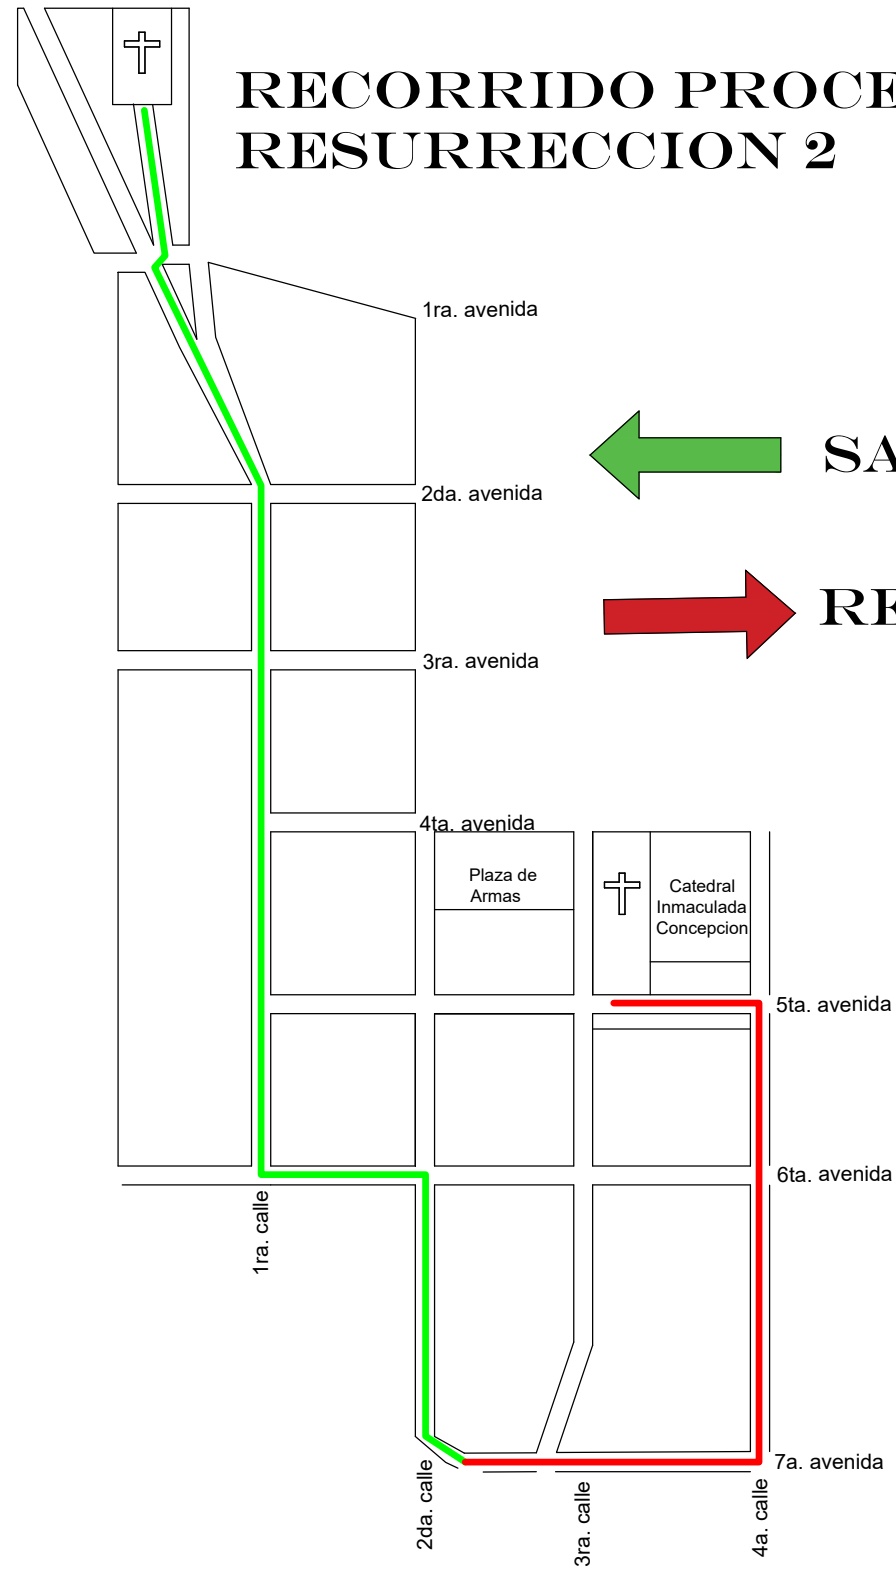

RECORRIDO PROCESIONAL VIACRUCIS

← **SALIDA**

→ **RETORNO**

RECORRIDO PROCESIONAL MARTES SANTO

 **SALIDA**

 **RETORNO**

RECORRIDO PROCESION INFANTIL JUEVES SANTO 2023

RECORRIDO PROCESIONAL VIACRUCIS VIERNES SANTO POR LA MAÑANA

 **SALIDA**

 **RETORNO**

RECORRIDO PROCESIONAL RESURRECCIÓN 1 2023

RECORRIDO PROCESIONAL RESURRECCION 2

Semana Santa 2023

*Hermandad
Del Señor Sepultado*
Parroquia la Inmaculada Concepción
Cuchumatán

*Hermandad
Virgen de Dolores*
Parroquia la Inmaculada Concepción
Cuchumatán

PUNTOS DE REFERENCIA:

- † SALIDA, S.I. CATEDRAL
- 2. PARQUE SALVADOR OSORIO
- 3. LIBRERIA SAN BAROLO
- 4. GASOLINERA PUMA EL TRIANGULO
- † CEMENTERIO GENERAL
- 6. ANTIGUO HOSPITAL NACIONAL
- 7. ROTONDA DEL BOQUERON
- 8. FARMACIA BATRES DEL CID
- 9. DESPENSA FAMILIAR MERCADO CENTRAL
- † TEMPLO DEL CALVARIO
- 11. ANTIGUA SIGLO XX
- † INGRESO, S.I. CATEDRAL