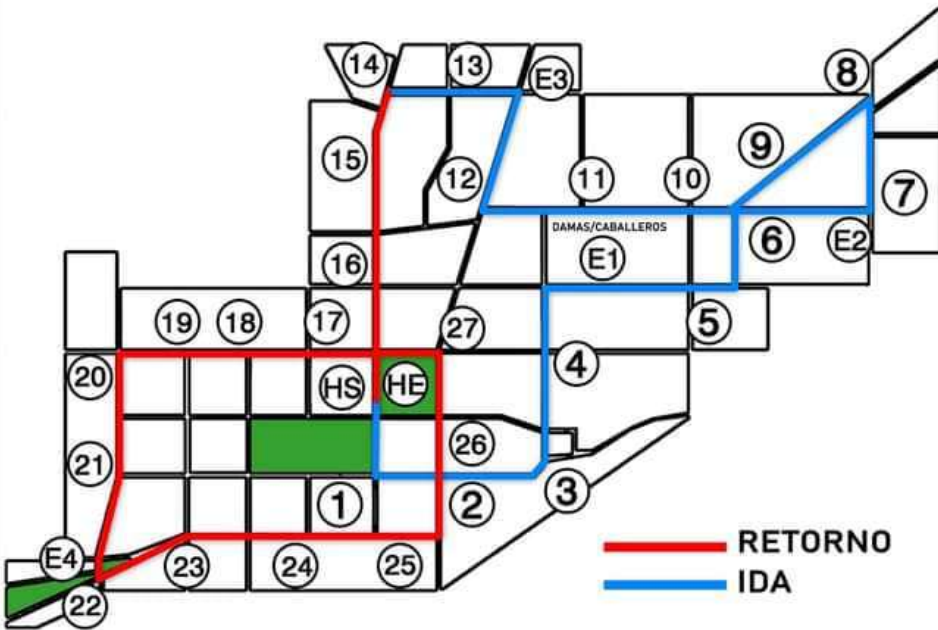

PUNTOS DE REFERENCIA:

- † SALIDA, S.I. CATEDRAL
- 2. PARQUE SALVADOR OSORIO
- 3. LIBRERIA SAN BAROLO
- 4. GASOLINERA PUMA EL TRIANGULO
- † CEMENTERIO GENERAL
- 6. ANTIGUO HOSPITAL NACIONAL
- 7. ROTONDA DEL BOQUERON
- 8. FARMACIA BATRES DEL CID
- 9. DESPENSA FAMILIAR MERCADO CENTRAL
- † TEMPLO DEL CALVARIO
- 11. ANTIGUA SIGLO XX
- † INGRESO, S.I. CATEDRAL

*Hermandad
Del Señor Sepultado*
Parroquia la Inmaculada Concepción
Cuchumatán

Recorrido Santo Entierro 2023

Ubicación de Turnos

*Hermandad
Virgen de Dolores*
Parroquia la Inmaculada Concepción
Cuchumatán