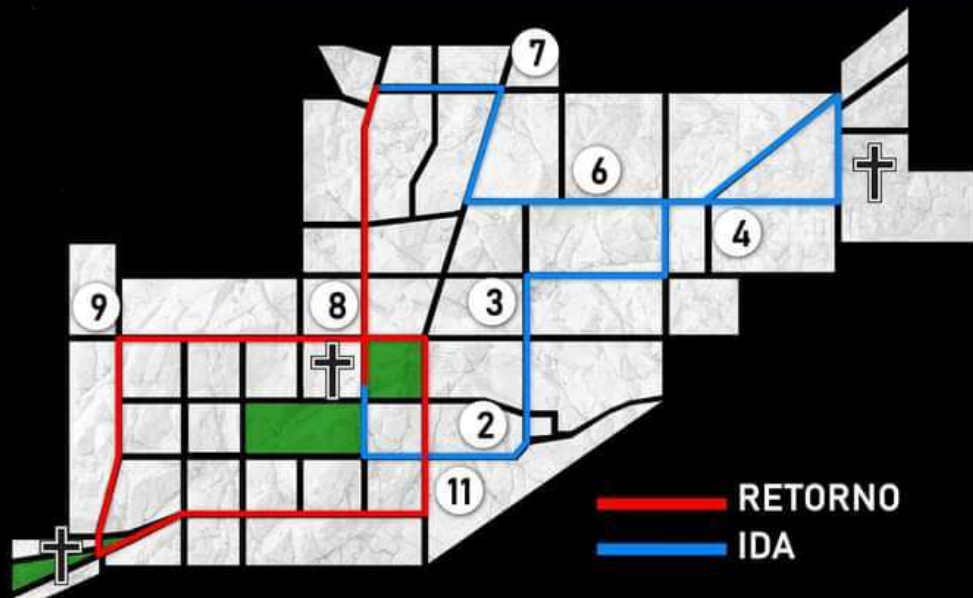

Hermandad
Del Señor Sepultado
Parroquia la Inmaculada Concepción
Cachibambilla

Solemne Cortejo Procesional
de Santo Entierro del

Señor Sepultado

Viernes Santo
7 de abril de 2023
Protocolo 4:30 Pm
Salida 5:00 Pm

PUNTOS DE REFERENCIA:

- † SALIDA, S.I. CATEDRAL
- 2. PARQUE SALVADOR OSORIO
- 3. LIBRERIA SAN BAROLO
- 4. GASOLINERA PUMA EL TRIANGULO
- † CEMENTERIO GENERAL
- 6. ANTIGUO HOSPITAL NACIONAL
- 7. ROTONDA DEL BOQUERON
- 8. FARMACIA BATRES DEL CID
- 9. DESPENSA FAMILIAR MERCADO CENTRAL
- † TEMPLO DEL CALVARIO
- 11. ANTIGUA SIGLO XX
- † INGRESO, S.I. CATEDRAL